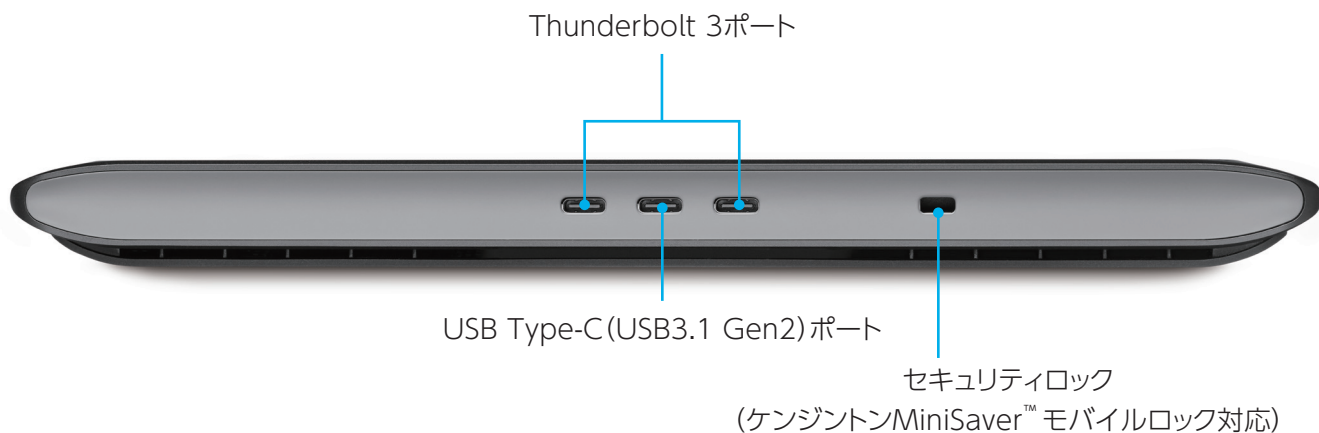

好きな姿勢や場所で使えます

デスクでも、ソファでも、どこでも好きな姿勢や場所で使用できるワイヤレス設計。16°/30°/43°の3段階調整が可能なモバイルスタンドも同梱しており、自由な制作環境を実現します。

製品外観

エクスプレスキー(13型:6つ、16型:8つ)

前面5MPカメラ

タッチリングキー、
ホームボタン

ペンホルダー

アルミニウム製ユニボディデザイン

手を置いて描きやすいエルゴノミクスデザイン

背面8MPカメラ

グリップパッド

モバイルスタンド設置箇所

三段階の角度に調節できる
(16°/30°/43°)

メモリやSSDの交換や増設箇所*

* SSDまたはメモリを交換すると保証の対象外となり、
本機の修理または交換を含む一切の保証を受けられなくなります。

製品外観