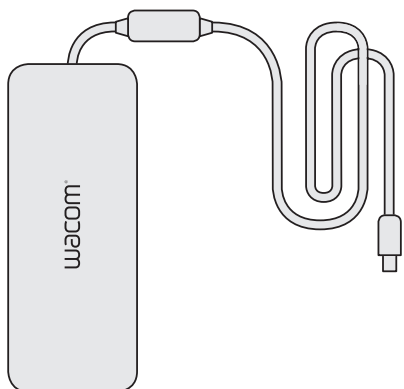

※16型のみ付属

ペンケース

※替え芯付属
(標準芯2本、フェルト芯1本)

Wacom Pro Pen 2

ペンホルダー

カラーリング

クリーニングクロス

ACアダプタ